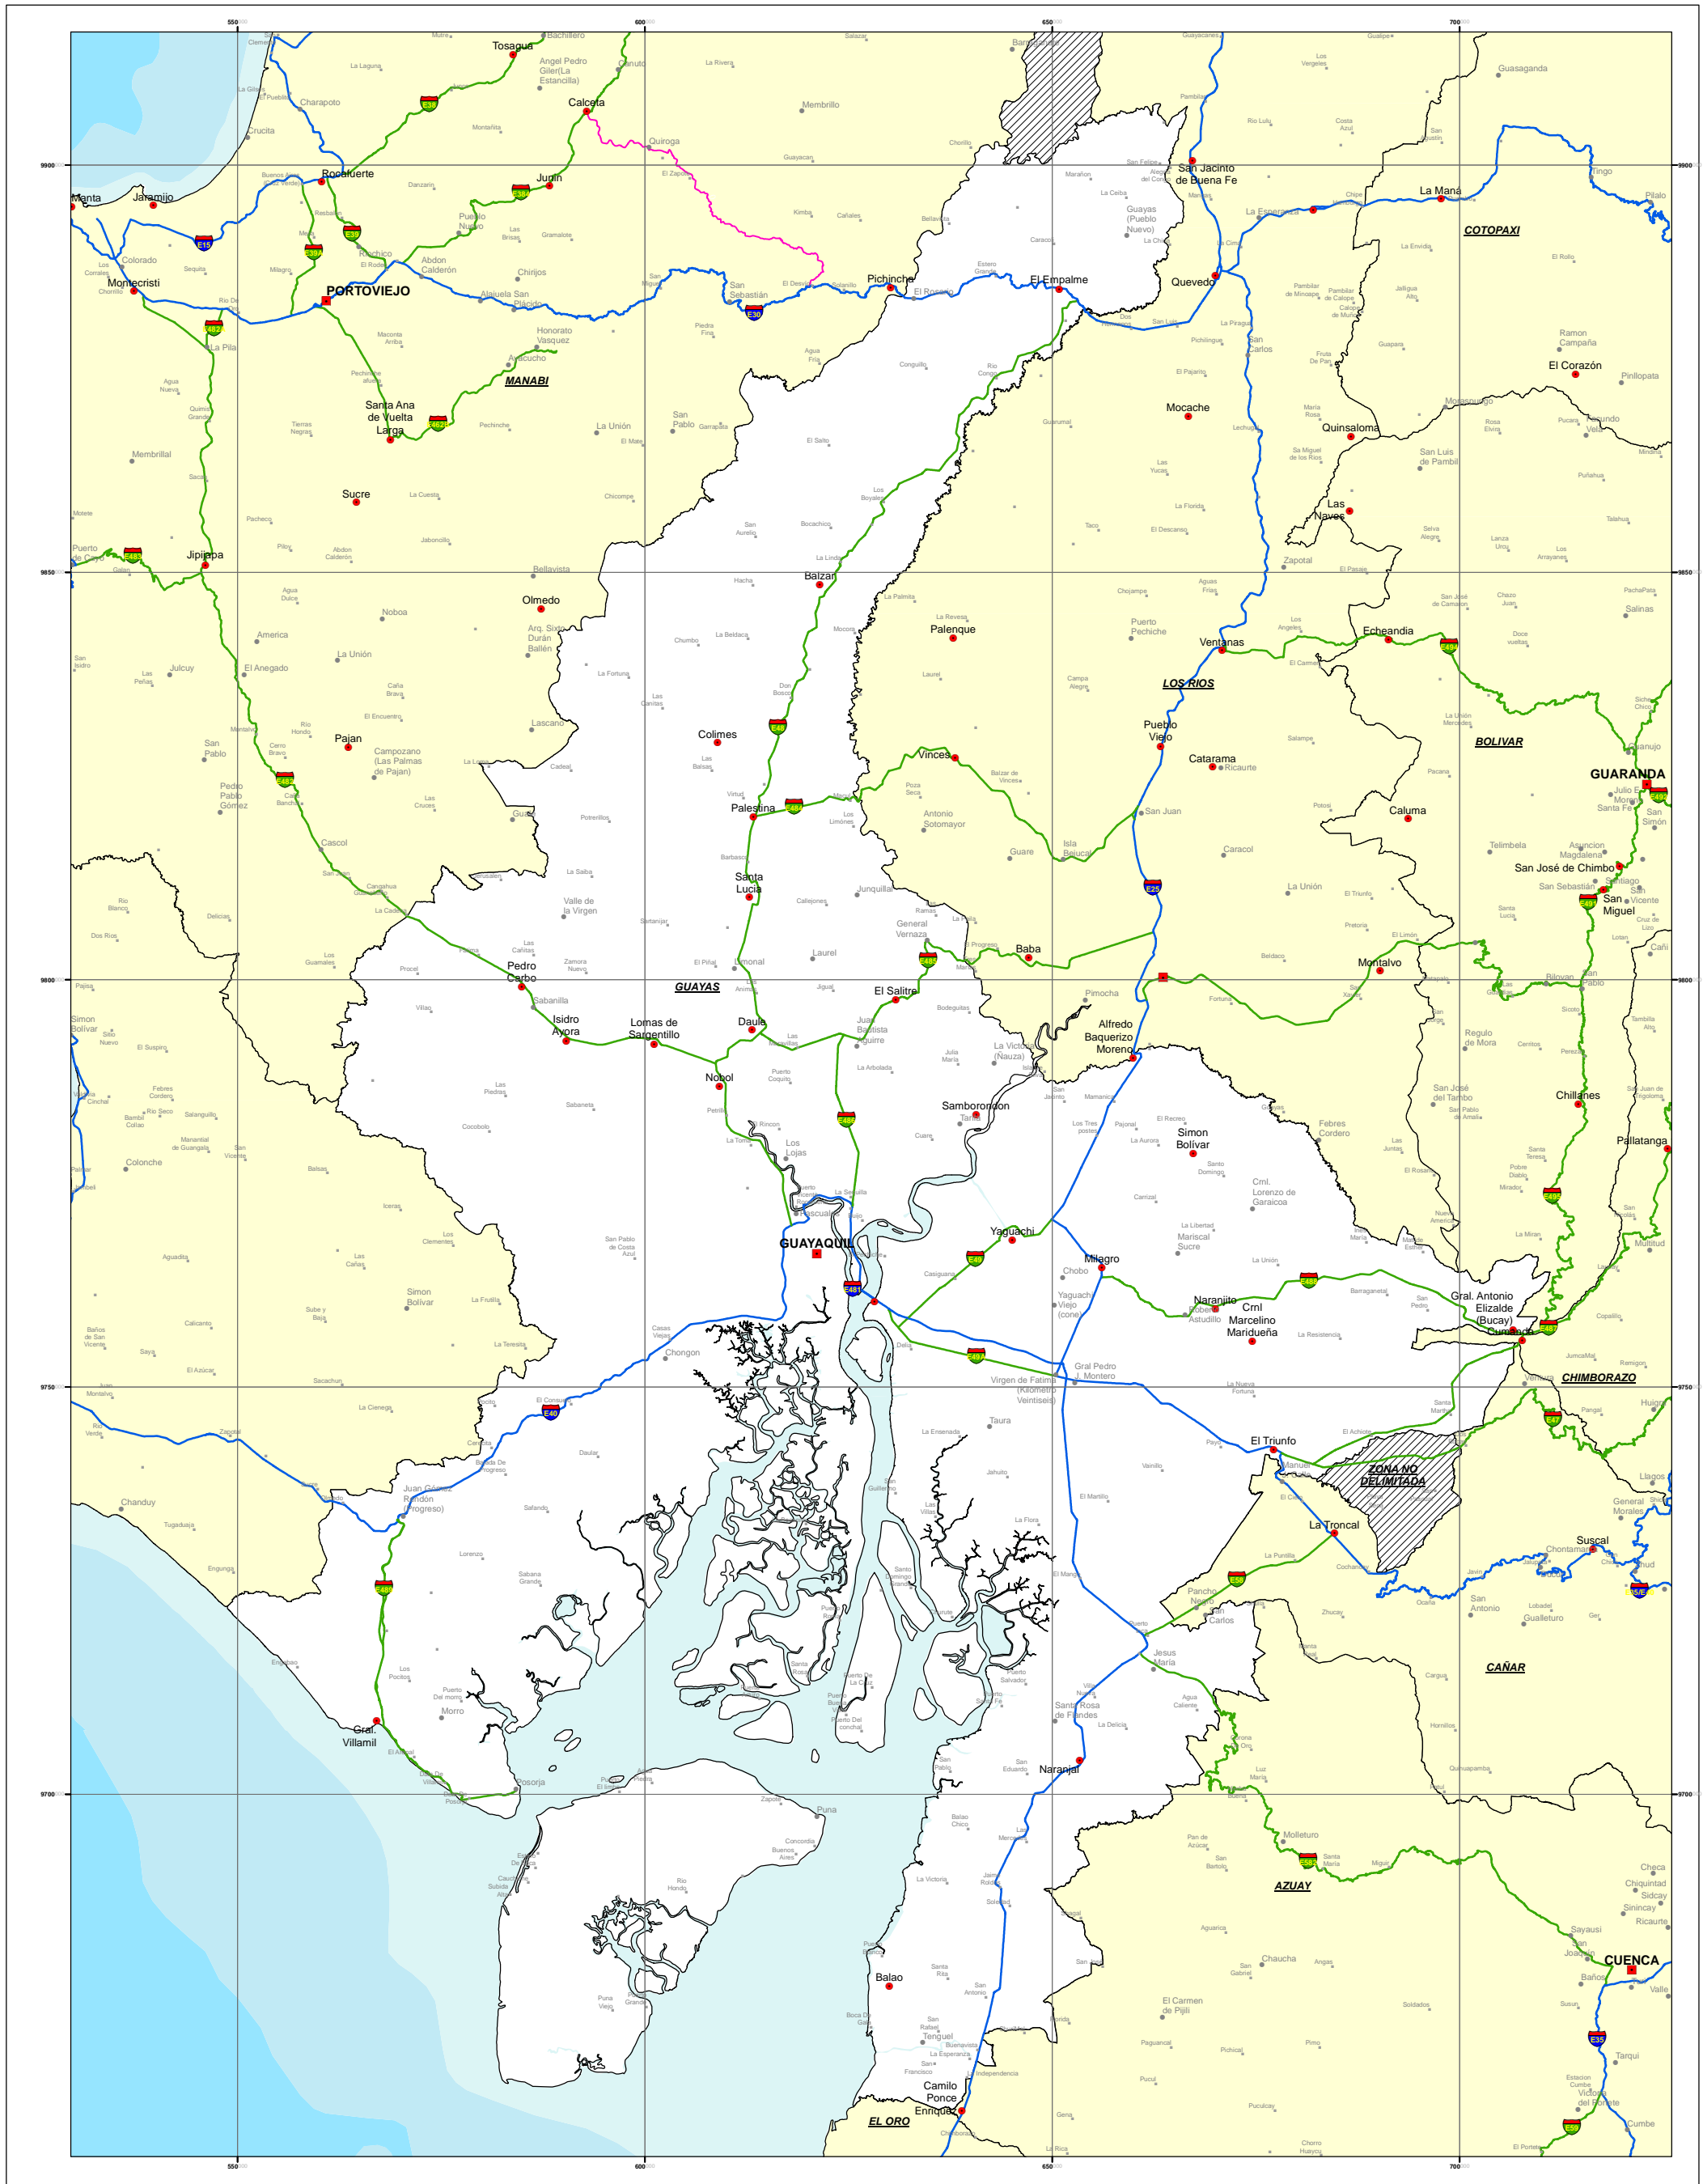

PROVINCIA DE GUAYAS.

M.T.O.P

D.P.I.M

SIMBOLOGÍA		
■ Capital Provincial	RED VIAL ESTATAL	□ Límite cantonal
● Cabecera Cantonal	— ARTERIAL	□ Límite provincial
● Cabecera Parroquial	— COLECTORA	□ GUAYAS
• Recintos	— VÍA CON INTERVENCIÓN	▨ Zona no delimitada
		□ Límite internacional

Ministerio de Transporte y Obras Públicas

Ing. Paola Carvajal
Ministra de Transporte y Obras Públicas

COORDINACIÓN GENERAL DE PLANIFICACIÓN

CONTENIDO:	ESCALA:	1: 375 000
	FORMATO DE IMPRESIÓN:	ISO A3
	FECHA:	MAYO - 2014
	FUENTE:	MTOP