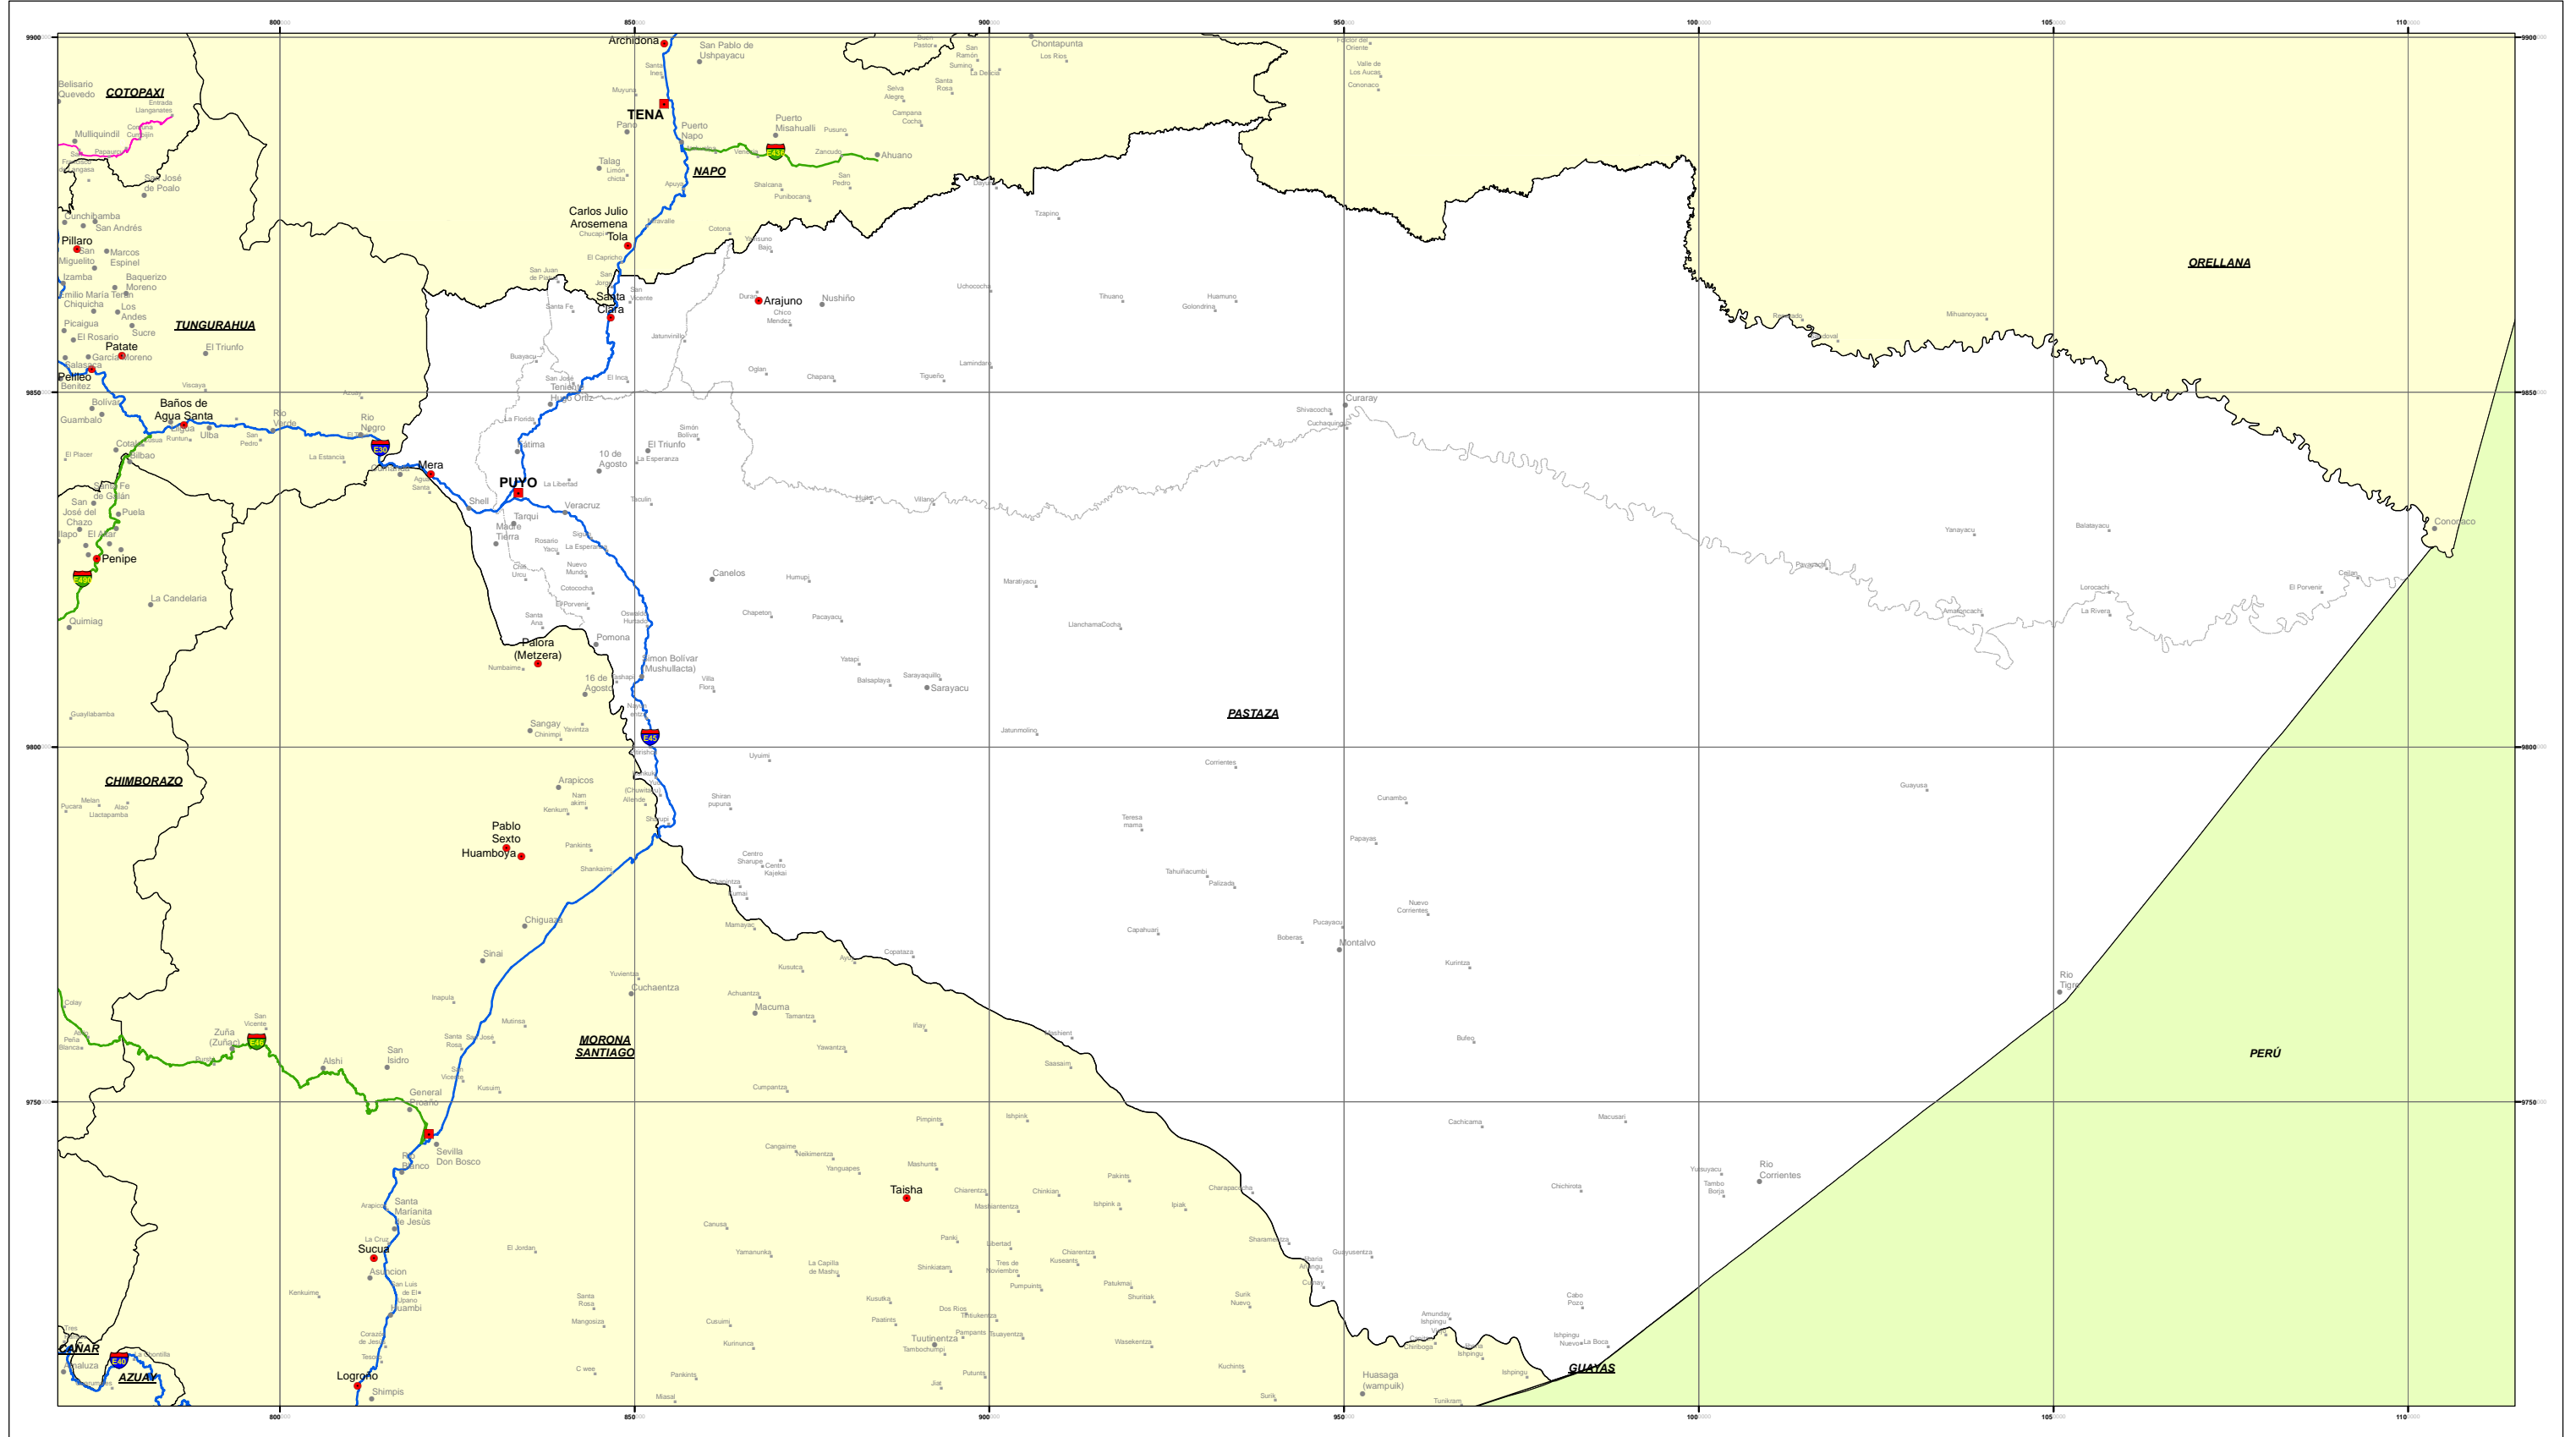

PROVINCIA DE PASTAZA.

M.T.O.P

D.P.I.M

SIMBOLOGÍA

■ Capital Provincial	RED VIAL ESTATAL	□ Límite cantonal
● Cabecera Cantonal	— ARTERIAL	□ Límite provincial
• Cabecera Parroquial	— COLECTORA	□ Pastaza
· Recintos	— VÍA CON INTERVENCIÓN	▨ Zona no delimitada
		□ Límite internacional

Ministerio de Transporte y Obras Públicas

Ing. Paola Carvajal
Ministra de Transporte y Obras Públicas

COORDINACIÓN GENERAL DE PLANIFICACIÓN

CONTENIDO: PROVINCIA DE PASTAZA.	ESCALA:	1: 450 000
	FORMATO DE IMPRESIÓN:	ISO A3
	FECHA:	MAYO - 2014
	FUENTE:	MTOP