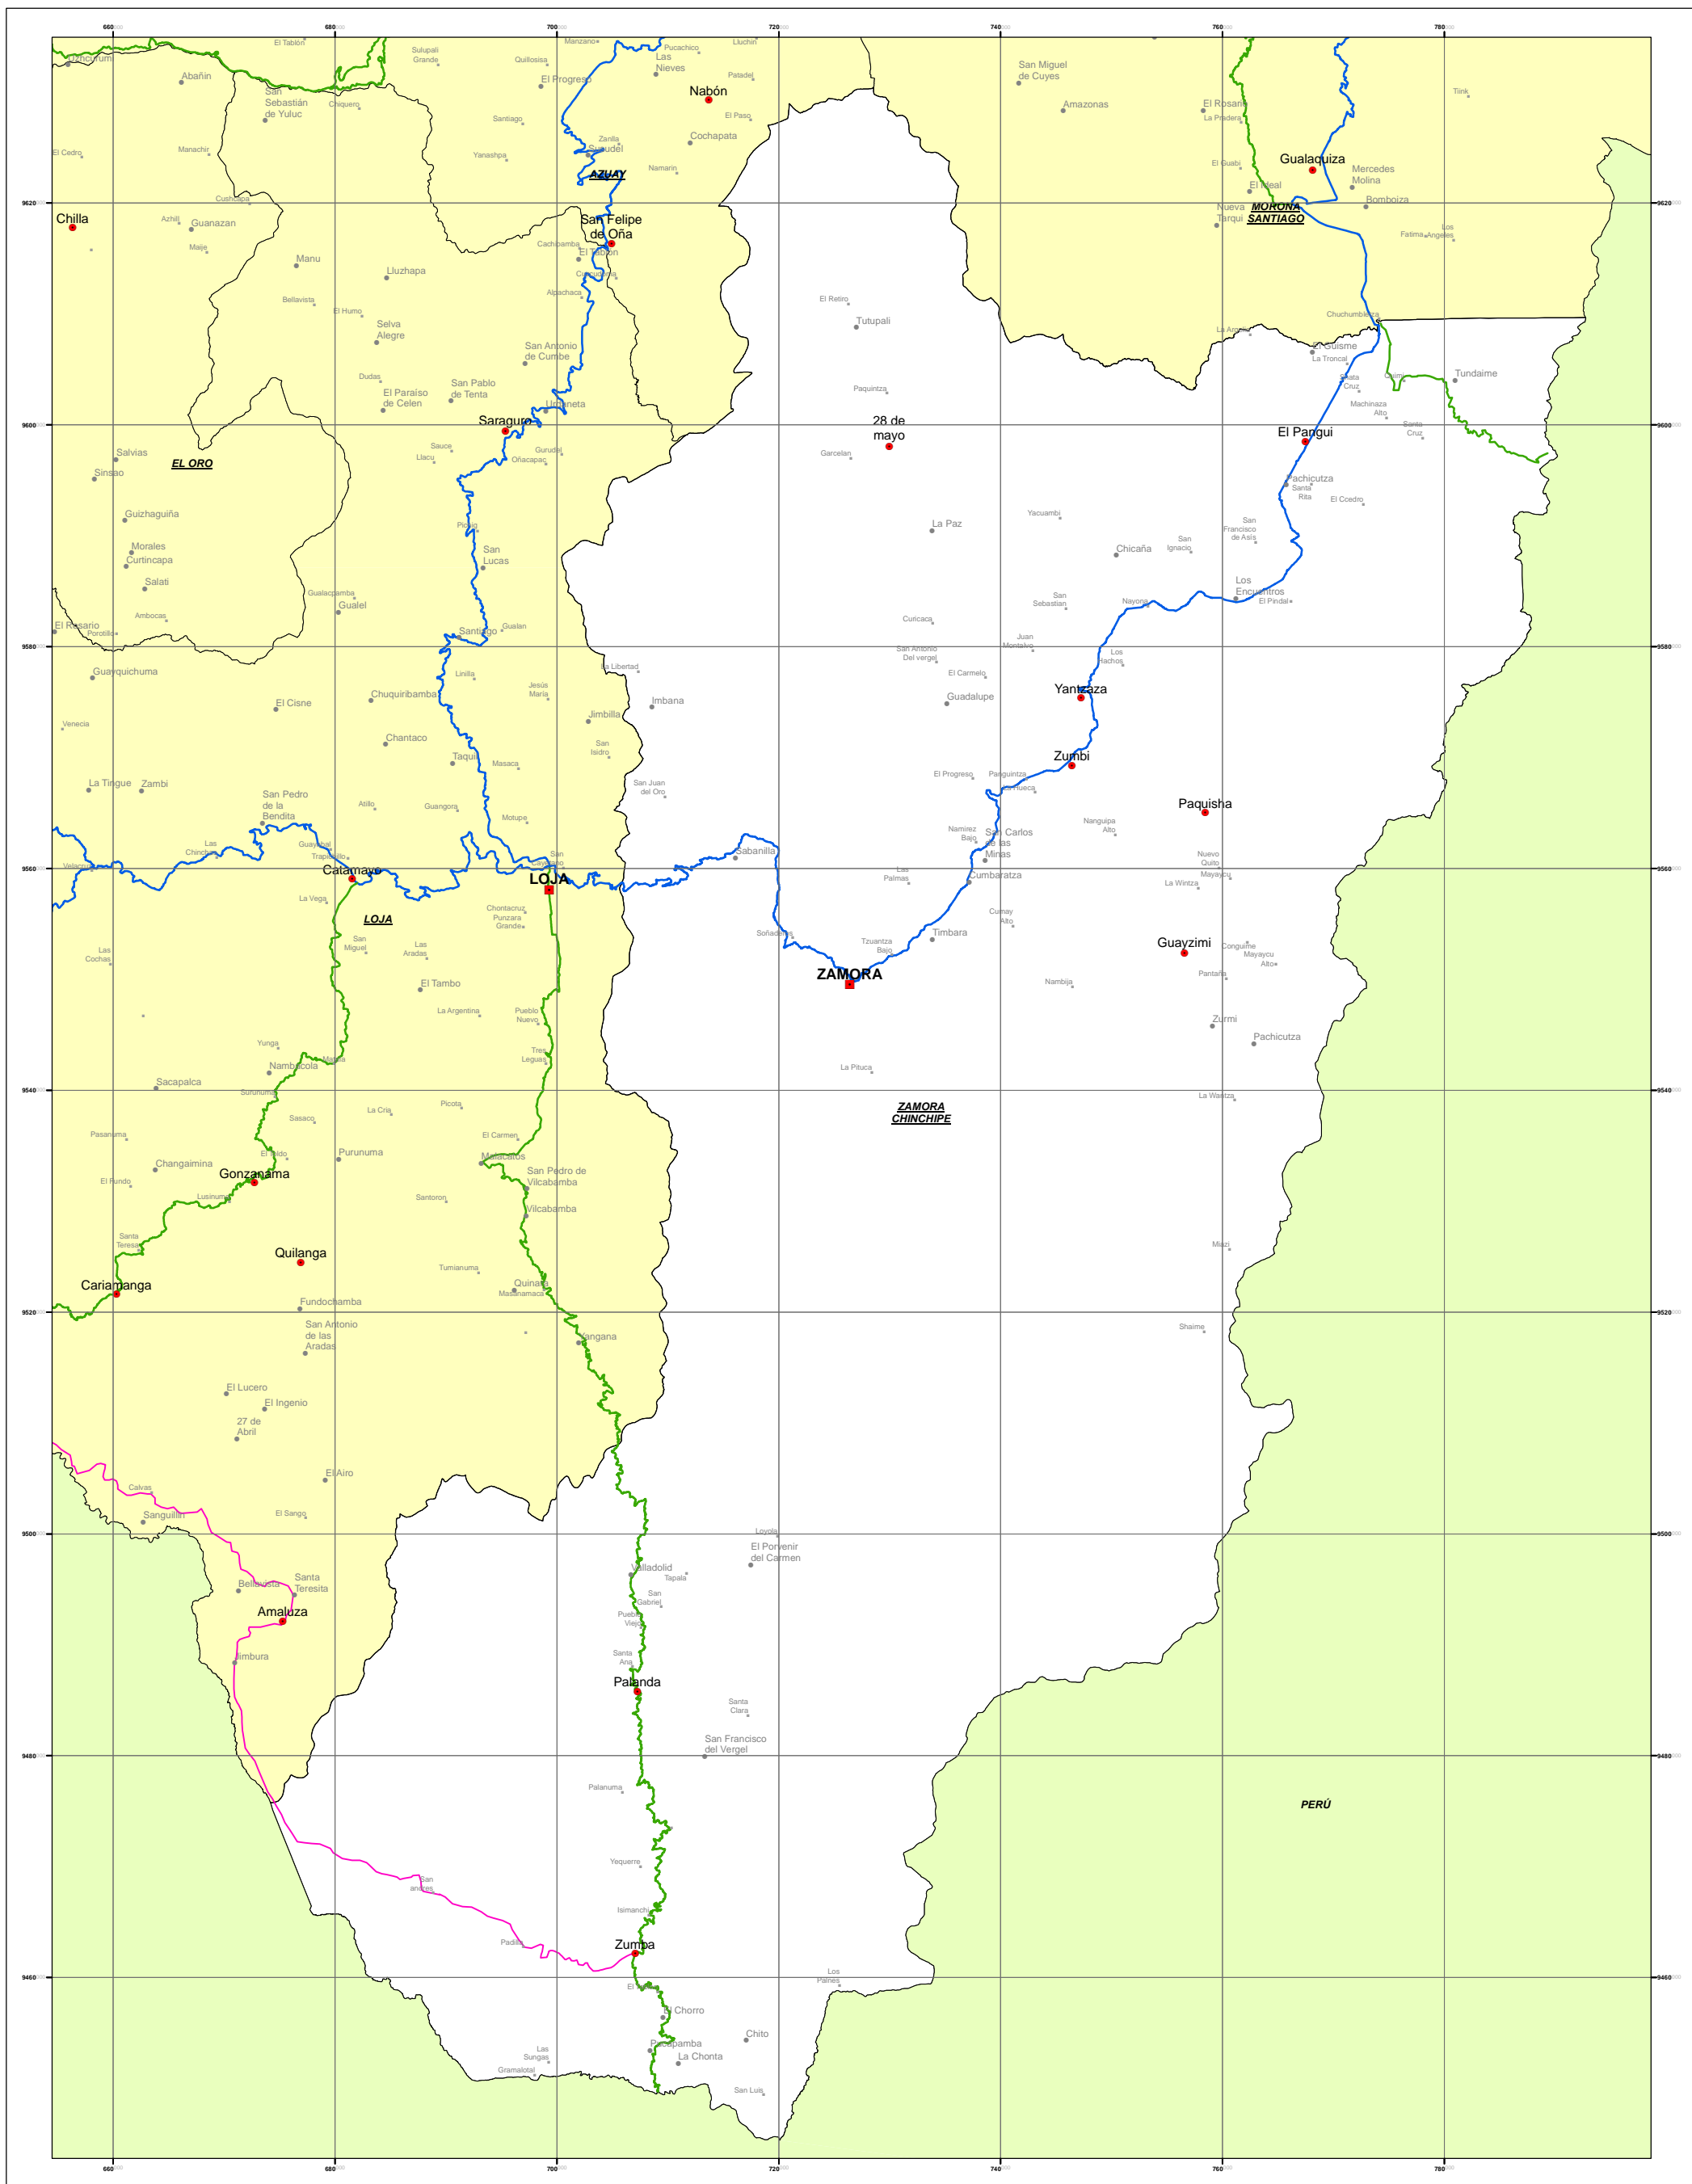

PROVINCIA DE ZAMORA CHINCHIPE.

M.T.O.P

D.P.L.M

SIMBOLOGÍA

■ Capital Provincial	RED VIAL ESTATAL	□ Límite cantonal
● Cabecera Cantonal	— ARTERIAL	□ Límite provincial
○ Cabecera Parroquial	— COLECTORA	□ Zamora Chinchipe
· Recintos	— VÍA CON INTERVENCIÓN	▨ Zona no delimitada
		□ Límite internacional

Ministerio de Transporte y Obras Públicas

Ing. Paola Carvajal
Ministra de Transporte y Obras Públicas

COORDINACIÓN GENERAL DE PLANIFICACIÓN

CONTENIDO:	ESCALA: 1: 275 000
PROVINCIA DE ZAMORA.	FORMATO DE IMPRESIÓN: ISO A3
	FECHA: MAYO - 2014
	FUENTE: MTOP